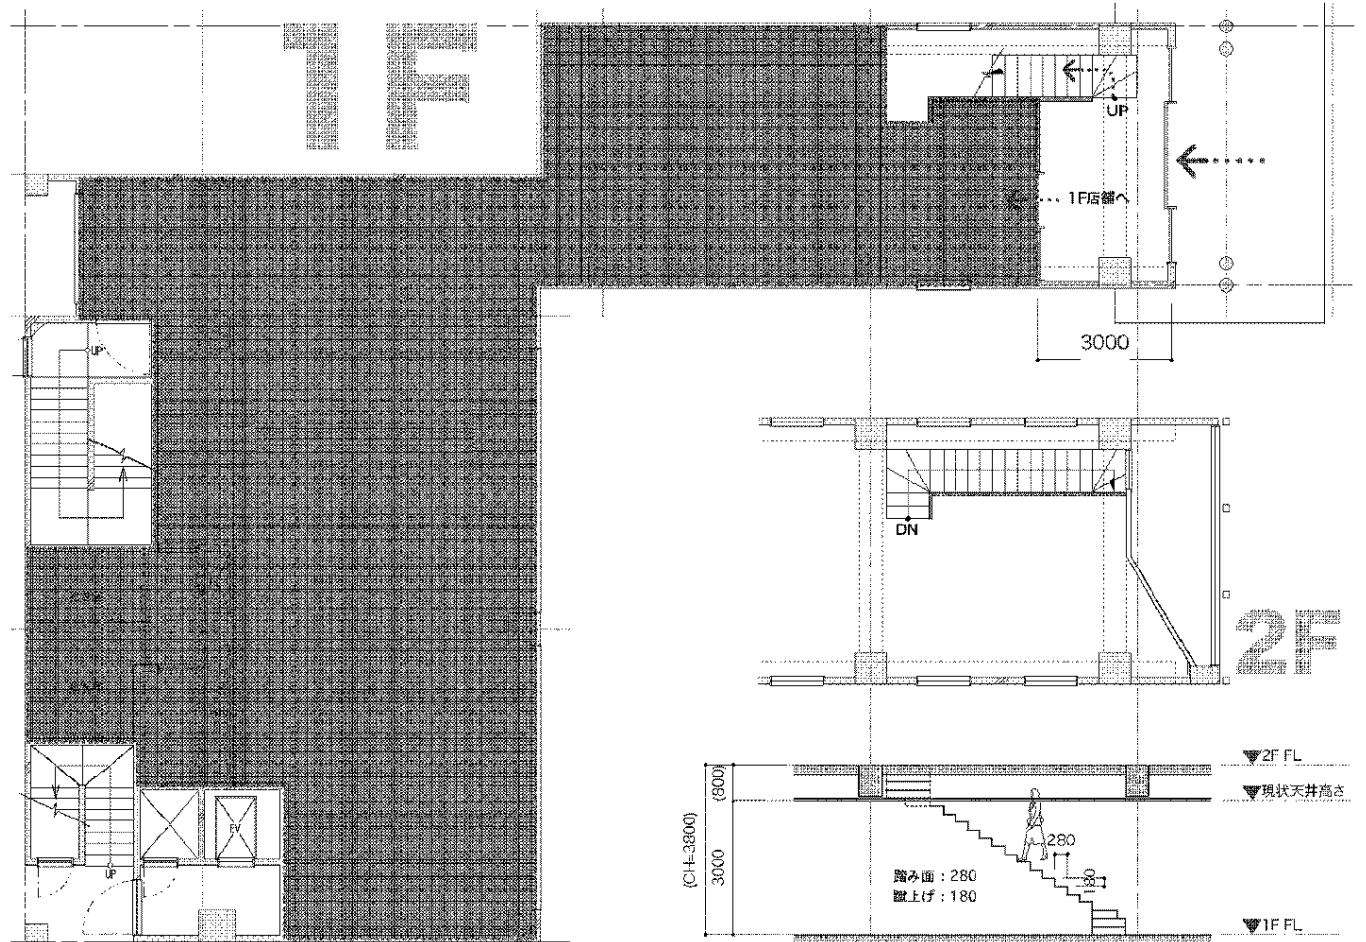

イリオスNo

94742

物件概要書

物件種別	貸店舗
最寄駅	茅ヶ崎
所在地	茅ヶ崎市新栄町8-13
名称	指旗ビル
交通	JR東海道線「茅ヶ崎駅」徒歩2分
階数	1階
面積	約40坪
構造	鉄筋コンクリート造陸屋根4階建て
引渡状態	現況
引渡時期	即日可

賃料：坪22,000円（税別）

保証金：賃料の12ヶ月分

礼金：賃料の2ヶ月分

更新料：新賃料の1ヶ月分

契約期間：3年間

償却：解約時20%

備考：何業相談

株式会社イリオス

国土交通大臣(2)第6232号

URL: <http://www.irios.co.jp>

店舗専門の不動産業者にお任せ下さい!!

東京・千葉・茨城の物件は・・・
神奈川・静岡の物件は・・・
埼玉・栃木・群馬の物件は・・・

【東京支店】渋谷区千駄ヶ谷5-29-11 ナカニシビル7階
【神奈川支店】横浜市神奈川区鶴屋町1-7-10 タクエー横浜西口第5ビル5階
【埼玉支店】さいたま市大宮区宮町2-5 宮下ビル3階

TEL:03(5919)3356
TEL:045(328)3088
TEL:048(650)1133

FAX:03(5919)3357
FAX:045(328)3089
FAX:048(650)1130